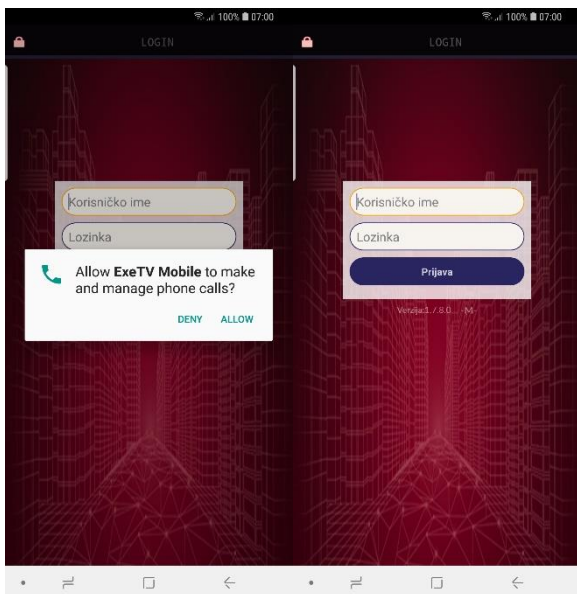

Slika 10

Dodajte omiljene programe u kategoriju omiljenih kanala i leko pristupajte svima.

Klikom na ovu ikonicu, možete odabrati kategoriju kanala koju želite gledati, kao na slici 20.

Klikom na ikonicu za Podešavanja, moguće je videti neke osnovne informacije. Takođe je moguće promeniti vrstu pleyera koji reprodokuje kanal, kao na slici 13. Uglavnom će Exe Player raditi kako treba, ali na nekim starijim verzijama Andorida, potrebno je odabrati Default player.

U Podešavanjima možete promeniti PIN kod za otključavanje 18+ kanala, kao što je prikazano na slici 14. Kao da ih onemogućite sa liste kanala.

Slika 9