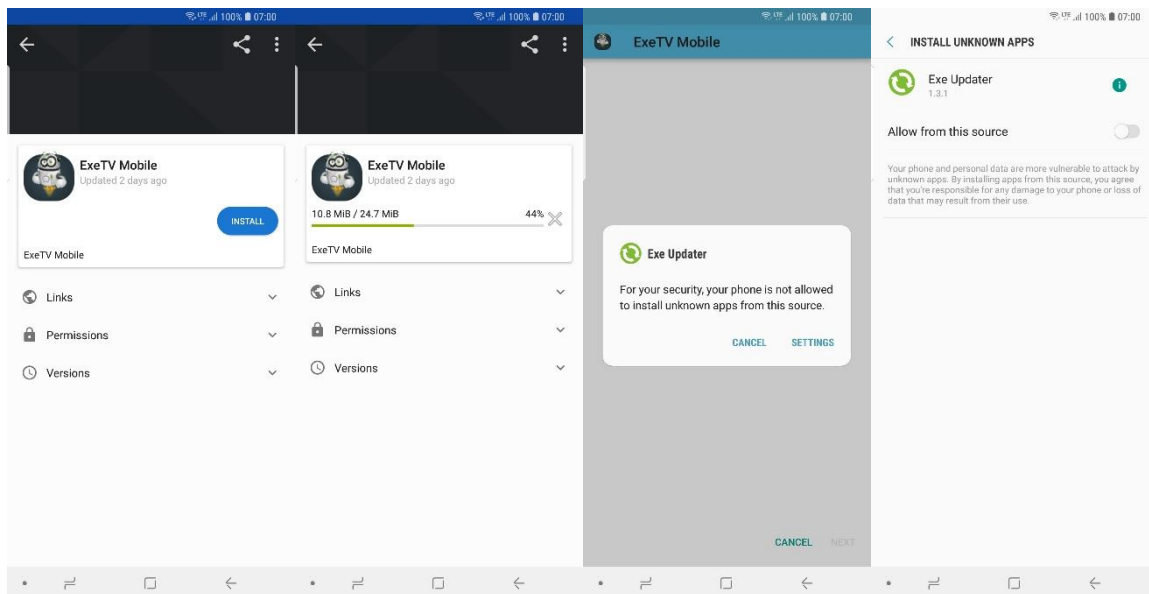

Potrebno je logovati se na <http://korisnickiservis.exe-net.net> sa Vašim korisničkim imenom i lozinkom. Zatim u delu Novosti, preuzeti Exe Updater aplikaciju preko linka ili preko QR koda.

Nakon preuzimanja Exe Updater aplikacije, potrebno je instalirati aplikaciju na telefonu. Pokrenite aplikaciju posle instaliranja i u aplikaciji će Vam se pojaviti ExeTV Mobile aplikacija koju možete odete instalirati. Kliknite na install kao na Slici 1. Ukoliko dobijete upozorenje da nije bezbedno instalirati aplikaciju iz nepoznatog izvora, kliknite na Settings i dozvolite instalaciju iz nepoznatih izvora, kao na slici 5. Nakon završene instalacije ExeTV Mobile aplikacije, možete je pokrenuti klikom na Run kao na slici 8.

Nakon što se ExeTV Mobile aplikacija startuje, potrebno je kliknuti na Allow kada se pojavi prozor kao na slici 9. Na prozoru kao na slici 10, upišite korisničko ime i šifru koju ste dobili od našeg operatera za korišćenje aplikacije.

Klikom na ovu ikonicu, možete vratiti unazad i veoma brzo odabrati datum i vreme odakle želite gledati ono što ste propustili, kao na slici 17.

EPG ili Elektronski Programski vodič gde možete videti šta će biti na programu kao i šta je sve bilo unazad nekoliko sati, kao na slici 15. Moguće je i iz ovog dela programa, odabrati vraćanje određene emisije unazad.