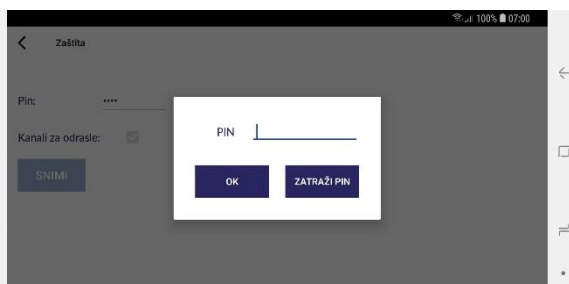

Dodajte omiljene programe u kategoriju omiljenih kanala i leko pristupajte svima.

Klikom na ovu ikonicu, možete odabrati kategoriju kanala koju želite gledati, kao na slici 20.

Klikom na ikonicu za Podešavanja, moguće je videti neke osnovne informacije. Takođe je moguće promeniti vrstu pleyera koji reprodokuje kanal, kao na slici 13. Uglavnom će Exe Player raditi kako treba, ali na nekim starijim verzijama Andorida, potrebno je odabrati Default player.

U Podešavanjima možete promeniti PIN kod za otključavanje 18+ kanala, kao što je prikazano na slici 14. Kao da ih onemogućite sa liste kanala.

Slika 9

Slika 10

Slika 11

Slika 12

Slika 13

Slika 14

Slika 15