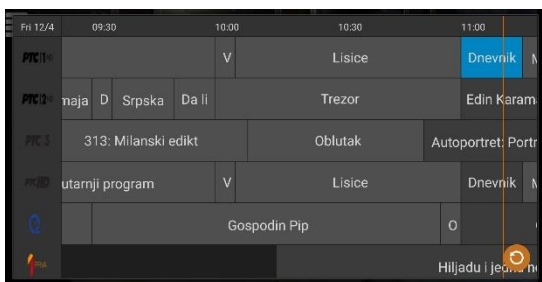

Potrebno je logovati se na <http://korisnickiservis.exe-net.net> sa Vašim korisničkim imenom i lozinkom. Zatim u delu Novosti, preuzeti Exe Updater aplikaciju preko linka ili preko QR koda.

Nakon preuzimanja Exe Updater aplikacije, potrebno je instalirati aplikaciju na telefonu. Pokrenite aplikaciju posle instaliranja i u aplikaciji će Vam se pojaviti ExeTV Mobile aplikacija koju možete odete instalirati. Kliknite na install kao na Slici 1. Ukoliko dobijete upozorenje da nije bezbedno instalirati aplikaciju iz nepoznatog izvora, kliknite na Settings i dozvolite instalaciju iz nepoznatih izvora, kao na slici 5. Nakon završene instalacije ExeTV Mobile aplikacije, možete je pokrenuti klikom na Run kao na slici 8.

Klikom na ovu ikonicu, možete vratiti unazad i veoma brzo odabrati datum i vreme odakle želite gledati ono što ste propustili, kao na slici 17.

EPG ili Elektronski Programski vodič gde možete videti šta će biti na programu kao i šta je sve bilo unazad nekoliko sati, kao na slici 15. Moguće je i iz ovog dela programa, odabrati vraćanje određene emisije unazad.

Dodajte omiljene programe u kategoriju omiljenih kanala i leko pristupajte svima.

Klikom na ovu ikonicu, možete odabrati kategoriju kanala koju želite gledati, kao na slici 20.

Klikom na ikonicu za Podešavanja, moguće je videti neke osnovne informacije. Takođe je moguće promeniti vrstu pleyera koji reprodokuje kanal, kao na slici 13. Uglavnom će Exe Player raditi kako treba, ali na nekim starijim verzijama Andorida, potrebno je odabrati Default player.

U Podešavanjima možete promeniti PIN kod za otključavanje 18+ kanala, kao što je prikazano na slici 14. Kao da ih onemogućite sa liste kanala.

Slika 9

Slika 10

Slika 11

Slika 12

Slika 13

Slika 14

Slika 15