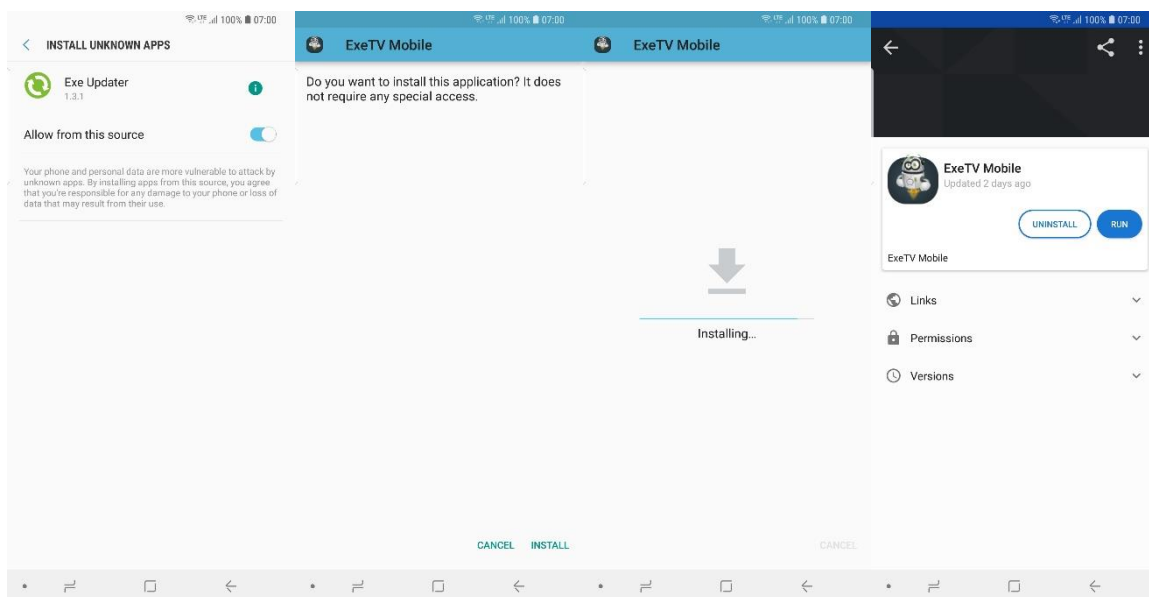

Slika 5

Slika 6

Slika 7

Slika 8

Nakon što se ExeTV Mobile aplikacija startuje, potrebno je kliknuti na Allow kada se pojavi prozor kao na slici 9. Na prozoru kao na slici 10, upišite korisničko ime i šifru koju ste dobili od našeg operatera za korišćenje aplikacije.

Klikom na ovu ikonicu, možete vratiti unazad i veoma brzo odabrati datum i vreme odakle želite gledati ono što ste propustili, kao na slici 17.

EPG ili Elektronski Programski vodič gde možete videti šta će biti na programu kao i šta je sve bilo unazad nekoliko sati, kao na slici 15. Moguće je i iz ovog dela programa, odabrati vraćanje određene emisije unazad.